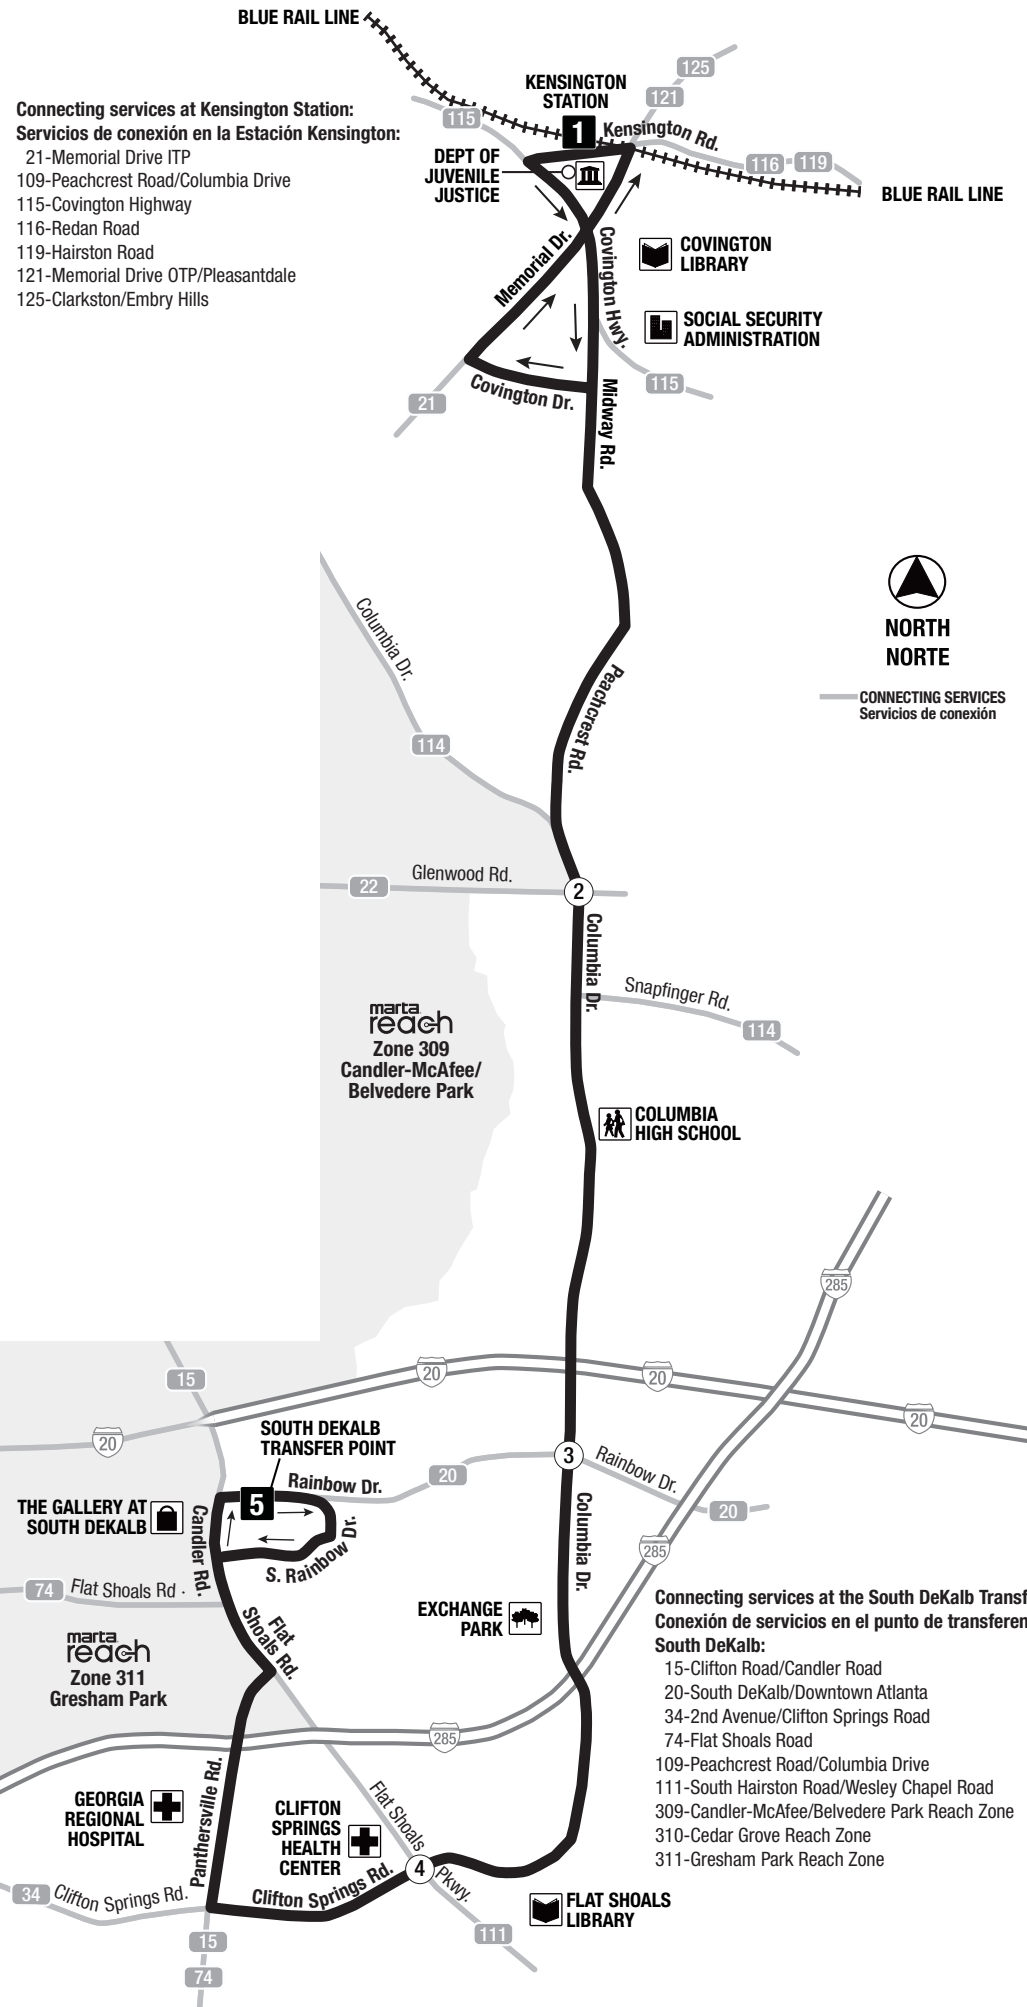

109

Peachcrest Road/
Columbia Drive

marta
2604

WITH SERVICE TO:

- Kensington Station
- South DeKalb Transfer Point

Real-Time
Bus Info.

EFFECTIVE: 04-18-2026

To request information in another language or in accessible format, call 404-848-4037 or 404-848-5665 (TTY)

itsmarta.com | 404.848.5000

Real-time information at your fingertips

Trip planning, schedules, alerts and more.
Planificación de viajes, horarios, alertas y más.

a better breeze

Use your bank card or mobile wallet to tap and pay at rail stations and on buses.

itsmarta.com/breeze

READING THE TIMETABLE

- Read trips left to right across the page.
- Times are listed for the "timepoint" locations along the route. Use these to estimate when the bus will arrive at your stop.
- If no time is shown for a timepoint, buses do not pass it on that trip.

TIMEPOINT SYMBOLS

- Start or end
- Timepoint along route
- ◐ Start or end of route only on some stops

FARES & TRANSFERS

- Base fare: $2.50   Reduced fare (Elderly & Disabled): $1.00
- Transfers are free with a Breeze card and automatically loaded when you tap.
- Transfers cannot be used for round-trip travel.
- You are allowed 4 transfers within a 3-hour period.

TITLE VI NOTICE

The Metropolitan Atlanta Rapid Transit Authority complies with all federal and state regulations and does not discriminate on the basis of race, color, or national origin in its programs. Complaints or inquiries regarding compliance may be directed to the Office of Corporate Compliance and Engagement at 2424 Piedmont Road NE, Atlanta, Georgia 30324 or 404-848-5240.

LEYENDO EL HORARIO

- Lea los viajes de izquierda a derecha en la página.
- Los horarios están listados en puntos de referencia a lo largo de la ruta. Utilízalos para calcular la hora de llegada del autobús a tu parada.
- Si los horarios no están listados en los puntos de referencia, los autobuses no lo pasan en ese viaje.

SÍMBOLOS DE PUNTOS DE TIEMPO

- Inicio o fin
- Punto de tiempo a lo largo de la ruta
- ◐ Inicio o fin de la ruta solo en algunas paradas

TARIFAS Y TRASLADOS

- Tarifa base: $2.50 Tarifa reducida (personas mayores y discapacitadas): $1.00
- Las transferencias son gratuitas con una tarjeta Breeze y se cargan automáticamente al tocarla.
- Los traslados no se pueden utilizar para viajes de ida y vuelta. Se permiten 4 traslados en un período de 3 horas.

AVISO DEL TÍTULO VI

La Autoridad Metropolitana de Tránsito Rápido de Atlanta cumple con todas las regulaciones federales y estatales y no discrimina por motivos de raza, color u origen nacional en sus programas. Las quejas o consultas sobre el cumplimiento pueden dirigirse a la Oficina de Cumplimiento y Participación Corporativa, ubicada en 2424 Piedmont Road NE, Atlanta, Georgia 30324, o al 404-848-5240.